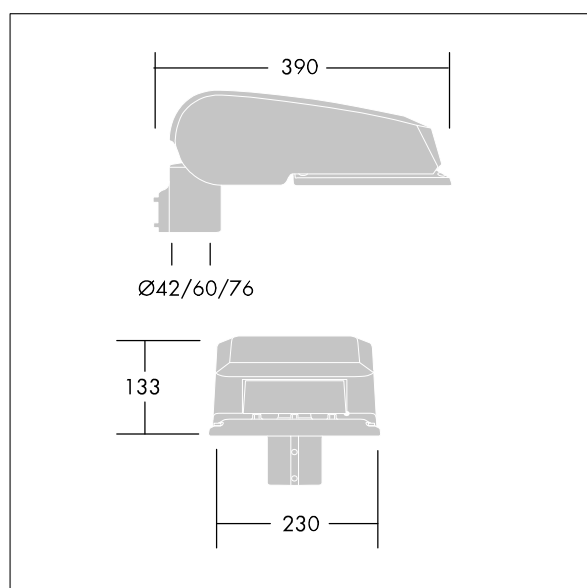

CiviTEQ

Lanterne d'éclairage routier LED de taille Small avec 12 LED et une optique Route étroite 1,05A. Electronique, Classe électrique II, IP66, IK08. Corps : aluminium (EN AC-44300) fonderie, Gris pâle 150 sablé et texturé (similaire à RAL9006). Fermeture : verre plat trempé. Vis : Acier inox, traitement Ecolubric®. Livré avec un adaptateur d'emmanchement Ø 60 mm qui convient pour montage top (inclinaison 0°/5°/10°) ou latéral (inclinaison -20°/-15°/-10°/-5°/0°). Equipé d'un 50% circuit de réduction de puissance, qui entre en vigueur 3 heures avant et 5 heures après un minuit calculé. Il peut être désactivé à l'installation avec un interrupteur interne facilement accessible. Livré avec LED 4 000 K. Protection contre la surtension : mode commun à une impulsion 10 kV et mode commun multi-impulsions 8 kV et mode différentiel multi-impulsions 6 kV. Si un système DALI permanent est connecté, mode différentiel et mode commun multi-impulsions 6 kV.

Dimensions : 390 x 230 x 133 mm
 Puissance du luminaire: 40,5 W
 Flux lumineux du luminaire: 5644 lm
 Efficacité lumineuse du luminaire: 139 lm/W
 Poids : 5,7 kg
 Scx : 0.077 m²

TLG_CTEQ_F_SMTP36LEDPDB.jpg