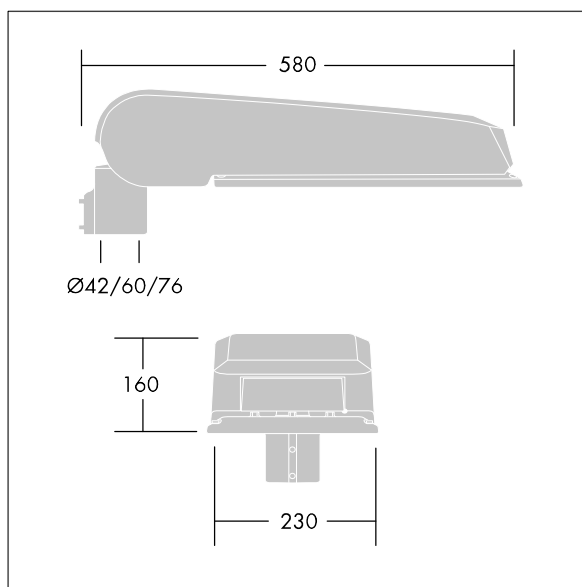

CiviTEQ

Lanterne d'éclairage routier LED de taille Large avec 60 LED et une optique Passage piéton 700mA. Classe électrique II, IP66, IK08. Corps : aluminium (EN AC-44300) fonderie, Gris pâle 150 sablé et texturé (similaire à RAL9006). Fermeture : verre trempé. Vis : Acier inox, traitement Ecolubric®. Livré avec un adaptateur d'emmanchement Ø 60 mm qui convient pour montage top (inclinaison 0°/5°/10°) ou latéral (inclinaison -20°/-15°/-10°/-5°/0°). Livré avec LED 5 700 K. Protection contre la surtension : mode commun à une impulsion 10 kV et mode commun multi-impulsions 8 kV et mode différentiel multi-impulsions 6 kV. Si un système DALI permanent est connecté, mode différentiel et mode commun multi-impulsions 6 kV.

Dimensions : 580 x 230 x 160 mm

Poids : 9,24 kg
Scx : 0.115 m²

TLG_CTEQ_F_LMTP72LEDPDB.jpg

TLG_CETQ_M_L.wmf

Ce produit contient des sources lumineuses d'une classe d'efficacité énergétique de D.