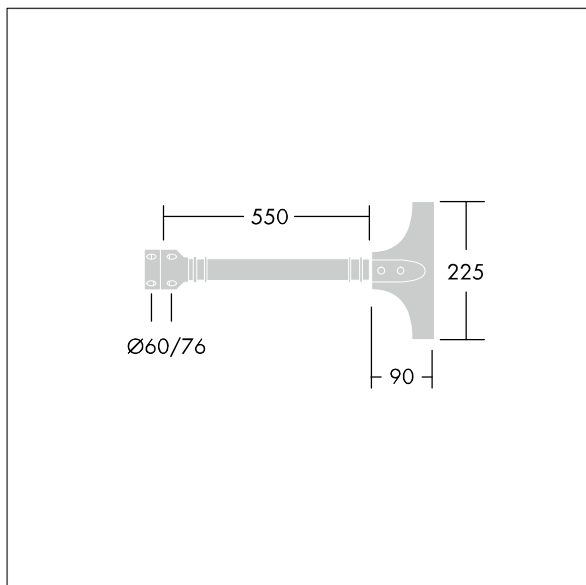

# Olsys Street

96262300 OLSYS1 BRA 500MM MTP

THORN

## Olsys Street

Support simple pour luminaire(s) Olsys 1. Livré avec adaptateur(s) de luminaire. En aluminium, thermopoudré proche RAL9006.

TLG\_OSYS\_F\_1BRAPDB.jpg

TLG\_OSYS\_M\_96262300BRA500MMPT.wmf

Toutes les valeurs marquées d'un \* sont des valeurs nominales. Sauf indication contraire, les valeurs sont applicables pour une température ambiante de 25 °C.