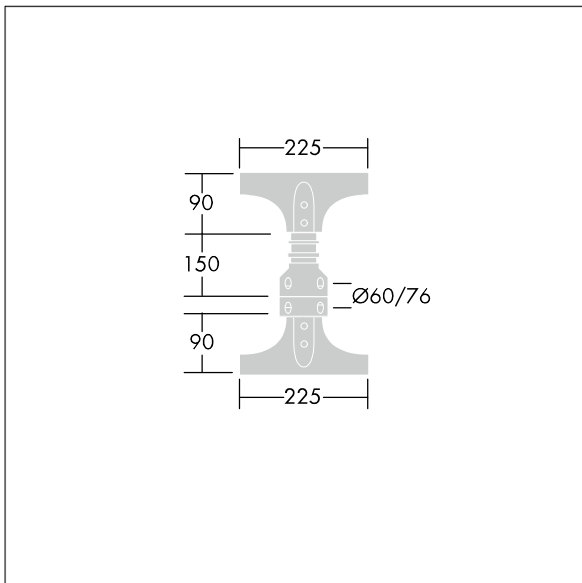

Olsys Street

96262299 OLSYS1 MTP 60/76 x2

THORN

Olsys Street

Accessoire pour montage top double pour mâts à rotule de 60 ou 76 mm. Livré avec adaptateur(s) de luminaire Olsys 1. En aluminium, thermopoudré proche RAL9006.

TLG_OSYS_F_2DBLEMPTPDB.jpg

TLG_OSYS_M_96262299MPT60-76X2.wmf

Toutes les valeurs marquées d'un * sont des valeurs nominales. Sauf indication contraire, les valeurs sont applicables pour une température ambiante de 25 °C.