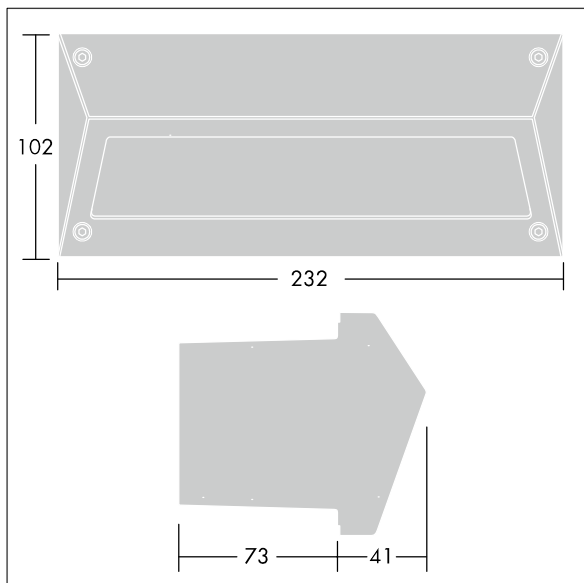

### Linn

Cadre visière pour luminaire rectangulaire Linn.

TLG\_LINN\_F\_RCTVISPDB.jpg

TLG\_LINN\_M\_LDRCTEXVS.wmf

Toutes les valeurs marquées d'un \* sont des valeurs nominales. Sauf indication contraire, les valeurs sont applicables pour une température ambiante de 25 °C.