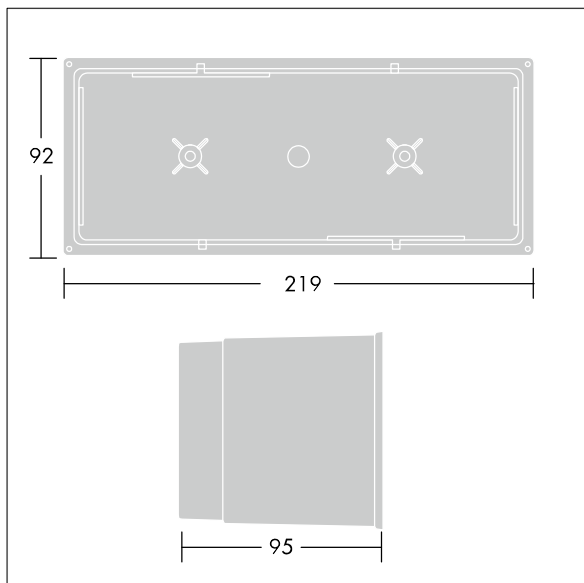

### Linn

Boîtier encastré pour luminaire rectangulaire Linn.

TLG\_LINN\_F\_RECRBOX.jpg

TLG\_LINN\_M\_LDRCTRECBOX.wmf

Toutes les valeurs marquées d'un \* sont des valeurs nominales. Sauf indication contraire, les valeurs sont applicables pour une température ambiante de 25 °C.