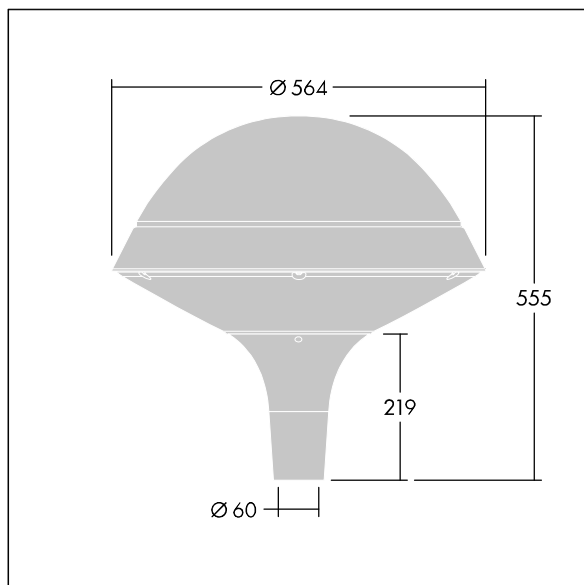

Plurio

Plurio Direct : Lanterne LED décorative à montage top avec distribution Radialement symétrique. Driver avec 18 LED entraînés à 700mA. Classe électrique II, IP66, IK08. Base : coulé aluminium, thermopoudré gris argent. Chapeau : forme rond, aluminium, texturé gris argent. Diffuseur : anti-UV, transparent Polycarbonate (PC) avec prismes anti-éblouissement. Optique à lentille direct avec réflecteur interne Equipé d'un 50% circuit de réduction de puissance, qui entre en vigueur 3 heures avant et 5 heures après un minuit calculé. Il peut être désactivé à l'installation avec un interrupteur interne facilement accessible. Livré avec LED 4 000 K. Montage top sur mât de Ø 60mm.

Émissions lumineuses vers le haut inférieures à 1 %.

Dimensions : Ø564 x 555 mm

Puissance du luminaire: 39 W

Flux lumineux du luminaire: 4724 lm

Efficacité lumineuse du luminaire: 121 lm/W

Poids : 9,5 kg

Scx : 0.191 m²

TLG_PLRL_F_DRC_GY.jpg

TLG_PLRL_M_DRC_T60.wmf

Ce produit contient une source lumineuse de classe d'efficacité énergétique D.

Toutes les valeurs marquées d'un * sont des valeurs nominales. Thorn utilise des composants testés et éprouvés, en provenance des meilleurs fournisseurs. Dans certains cas isolés, il se peut qu'il y ait des pannes de nature technologique au niveau des LED individuels, pendant le cycle de vie nominal du produit. Les normes internationales fixent la tolérance du flux initial et de la charge associée à $\pm 10\%$. Sauf indication contraire, les valeurs sont applicables pour une température ambiante de 25 °C.