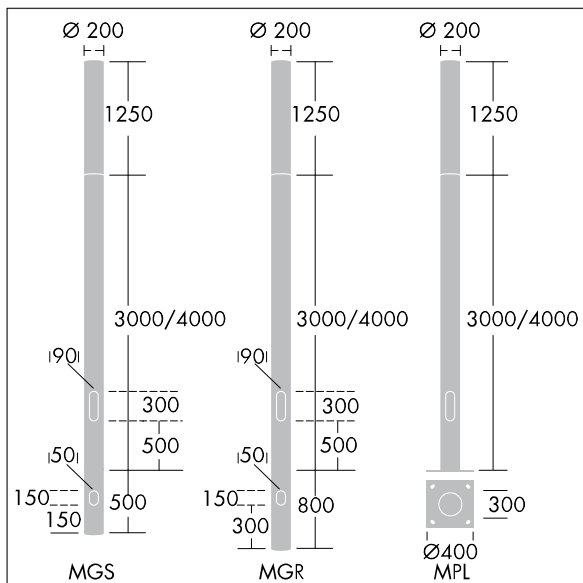

# Alumet Stage II

96259920 ALUMET COL 4M MGR AL GRY NG

THORN

## Alumet Stage II

Colonne en aluminium extrudé pour Alumet Stage II à montage sur socle. Finition gris argent (similaire à RAL9006) texturé thermopoudré (similaire à RAL 9006).

Ø200 x 4000 mm au dessus du sol  
800 mm en dessous du sol  
Poids : 37,2 kg

TLG\_ALUM\_F\_P1.jpg

TLG\_ALUM\_M\_2LD1.wmf

Toutes les valeurs marquées d'un \* sont des valeurs nominales. Sauf indication contraire, les valeurs sont applicables pour une température ambiante de 25 °C.