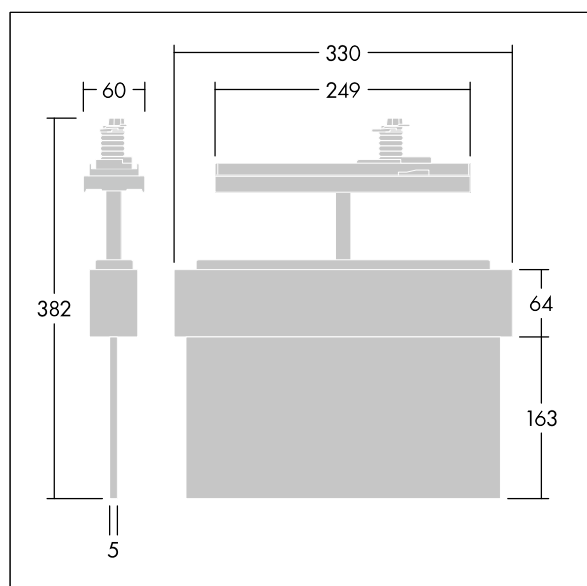

TLG_VOB2_M_150_CONTUS.wmf

Toutes les valeurs marquées d'un * sont des valeurs nominales. Sauf indication contraire, les valeurs sont applicables pour une température ambiante de 25 °C.

Les produits de Thorn Lighting sont perfectionnés en permanence. Nous nous réservons le droit d'apporter des modifications à nos produits sans autres publications.

© Thorn Lighting