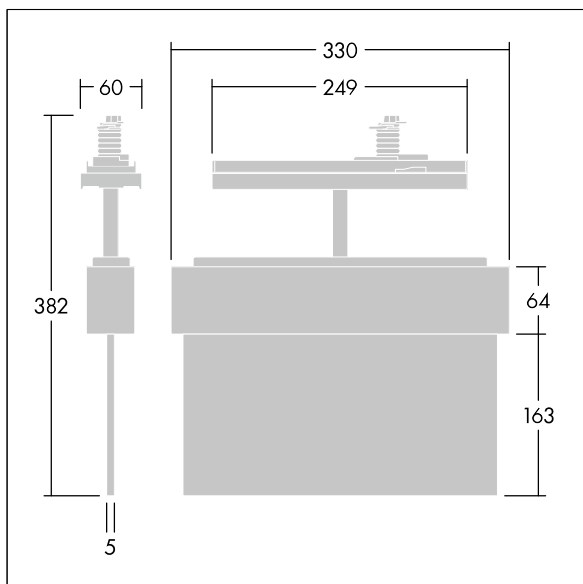

TLG_VOB2_M_150_CONTUS.wmf

Toutes les valeurs marquées d'un * sont des valeurs nominales. Sauf indication contraire, les valeurs sont applicables pour une température ambiante de 25 °C.

Les produits de Thorn Lighting sont perfectionnés en permanence. Nous nous réservons le droit d'apporter des modifications à nos produits sans autres publications.

© Thorn Lighting