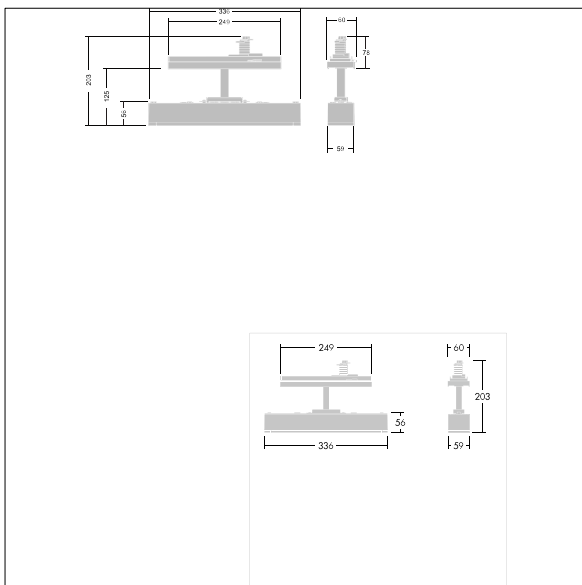

Voyager One

THORN

96636594 VOYAGER ONE CON ANT ECC WH

IP20 IK03   T_a-10
+40

Voyager One

Luminaire de secours à LED Slim IP20 ; Luminaire pour alimentation centralisée de l'éclairage de sécurité avec surveillance du circuit électrique sans surveillance individuelle du luminaire ; ; ; ; Longueur du câble entre la source de l'alimentation de sécurité et le dernier luminaire : max. 300 m ; avec optique à clipser optimisée pour les voies d'évacuation et les zones ouvertes à partir de hauteurs de montage plus élevées ; informations à clipser pour une vision à une distance maximale de 23 m et de 30 m permettant une transformation en un luminaire à pictogramme ; boîtier en polycarbonate blanc ; vasque en polycarbonate transparent ; montage sans outils au moyen de clips ; aucun entretien grâce à la technologie LED ; durée de vie de 50 000 h à flux lumineux constant ; alimentation électrique : 220/240 V AC ; Puissance du luminaire: 4 W ; IP20 ; degré de protection : SC2 ; résistance aux impacts : IK03 ; Dimensions : 336 x 59 x 158 mm ; poids : 0,5 kg

TLG_VOYO_F_CONTUS.jpg

TLG_VOYO_M_CONTUS.wmf

Toutes les valeurs marquées d'un * sont des valeurs nominales. Thorn utilise des composants testés et éprouvés, en provenance des meilleurs fournisseurs. Dans certains cas isolés, il se peut qu'il y ait des pannes de nature technologique au niveau des LED individuels, pendant le cycle de vie nominal du produit. Les normes internationales fixent la tolérance du flux initial et de la charge associée à $\pm 10\%$. Sauf indication contraire, les valeurs sont applicables pour une température ambiante de 25 °C.