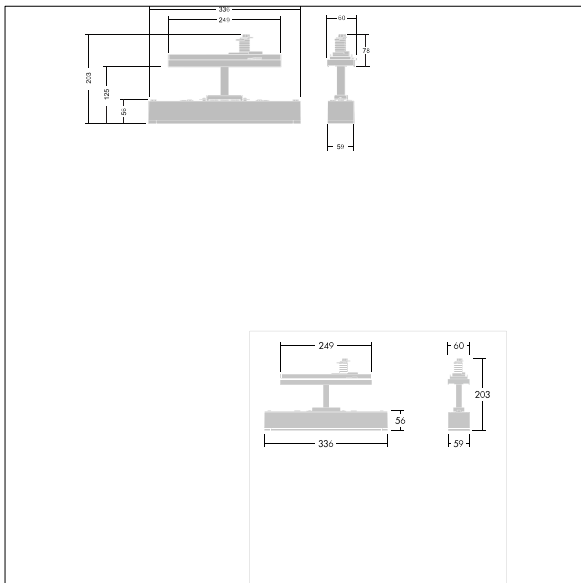

TLG_VOYO_M_CONTUS.wmf

Toutes les valeurs marquées d'un * sont des valeurs nominales. Thorn utilise des composants testés et éprouvés, en provenance des meilleurs fournisseurs. Dans certains cas isolés, il se peut qu'il y ait des pannes de nature technologique au niveau des LED individuels, pendant le cycle de vie nominal du produit. Les normes internationales fixent la tolérance du flux initial et de la charge associée à $\pm 10\%$. Sauf indication contraire, les valeurs sont applicables pour une température ambiante de 25 °C.

Les produits de Thorn Lighting sont perfectionnés en permanence. Nous nous réservons le droit d'apporter des modifications à nos produits sans autres publications.

© Thorn Lighting