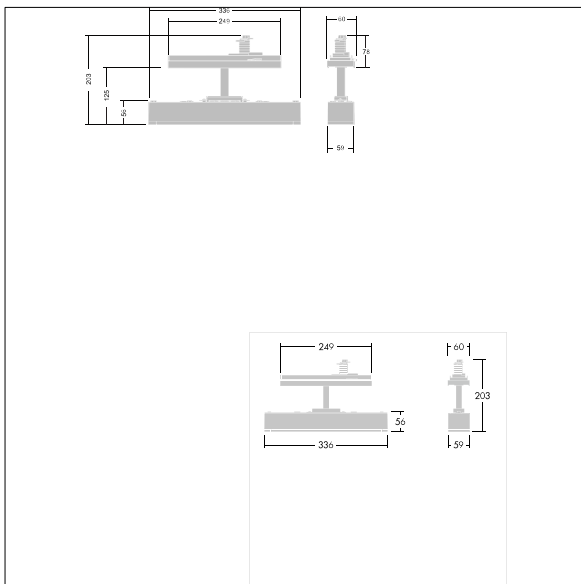

Voyager One

THORN

96636592 VOYAGER ONE P CON ANT ECP WH

IP20	IK03			T _a -10 +40
------	------	---	---	---------------------------

Voyager One

Luminaire de secours à LED Slim IP20 ; Luminaire pour alimentation centralisée de l'éclairage de sécurité pour une surveillance individuelle du luminaire par Powerline couplé avec le système eBox, niveau d'intensité réglable ; ; Possibilité de fonctionnement en régime non permanent et permanent ; ; ; Longueur du câble entre la source de l'alimentation de sécurité et le dernier luminaire : max. 300 m ; avec optique à clipser optimisée pour les voies d'évacuation et les zones ouvertes à partir de hauteurs de montage plus élevées ; informations à clipser pour une vision à une distance maximale de 23 m et de 30 m permettant une transformation en un luminaire à pictogramme ; boîtier en polycarbonate blanc ; vasque en polycarbonate transparent ; montage sans outils au moyen de clips ; aucun entretien grâce à la technologie LED ; durée de vie de 50 000 h à flux lumineux constant ; alimentation électrique : 220/240 V AC ; Puissance du luminaire: 4,2 W ; IP20 ; degré de protection : SC2 ; résistance aux impacts : IK03 ; Dimensions : 336 x 59 x 158 mm ; poids : 0,54 kg

TLG_VOYO_F_CONTUS.jpg

TLG_VOYO_M_CONTUS.wmf

Toutes les valeurs marquées d'un * sont des valeurs nominales. Thorn utilise des composants testés et éprouvés, en provenance des meilleurs fournisseurs. Dans certains cas isolés, il se peut qu'il y ait des pannes de nature technologique au niveau des LED individuels, pendant le cycle de vie nominal du produit. Les normes internationales fixent la tolérance du flux initial et de la charge associée à $\pm 10\%$. Sauf indication contraire, les valeurs sont applicables pour une température ambiante de 25 °C.