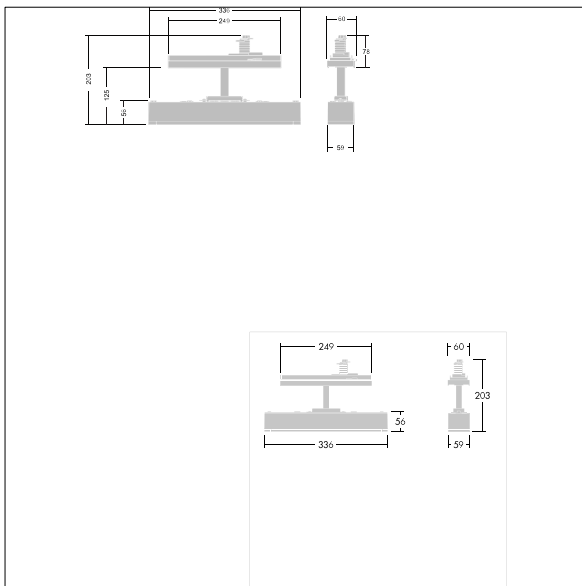

Voyager One

96636591 VOYAGER ONE P CON ANT ECD WH

THORN

IP20 IK03   T_a -10
+40

Voyager One

Luminaire de secours à LED Slim IP20 ; Luminaire pour alimentation centralisée de l'éclairage de sécurité pour une surveillance individuelle du luminaire via DALI (certifié DALI-2), niveau d'intensité réglable ; ; Possibilité de fonctionnement en régime non permanent et permanent ; Adressage également possible par voie optique ou par adressage EZ ; ; Longueur du câble entre la source de l'alimentation de sécurité et le dernier luminaire : max. 300 m ; avec optique à clipser optimisée pour les voies d'évacuation et les zones ouvertes à partir de hauteurs de montage plus élevées ; informations à clipser pour une vision à une distance maximale de 23 m et de 30 m permettant une transformation en un luminaire à pictogramme ; boîtier en polycarbonate blanc ; vasque en polycarbonate transparent ; montage sans outils au moyen de clips ; aucun entretien grâce à la technologie LED ; durée de vie de 50 000 h à flux lumineux constant ; alimentation électrique : 220/240 V AC ; Puissance du luminaire: 4,3 W ; IP20 ; degré de protection : SC2 ; résistance aux impacts : IK03 ; Dimensions : 336 x 59 x 158 mm ; poids : 0,52 kg

TLG_VOYO_F_CONTUS.jpg

TLG_VOYO_M_CONTUS.wmf

Toutes les valeurs marquées d'un * sont des valeurs nominales. Thorn utilise des composants testés et éprouvés, en provenance des meilleurs fournisseurs. Dans certains cas isolés, il se peut qu'il y ait des pannes de nature technologique au niveau des LED individuels, pendant le cycle de vie nominal du produit. Les normes internationales fixent la tolérance du flux initial et de la charge associée à $\pm 10\%$. Sauf indication contraire, les valeurs sont applicables pour une température ambiante de 25 °C.