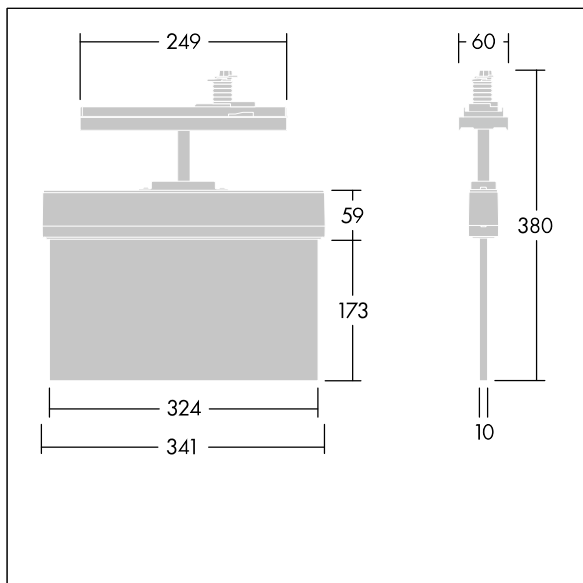

TLG_VYST_M_150_CONTUS.wmf