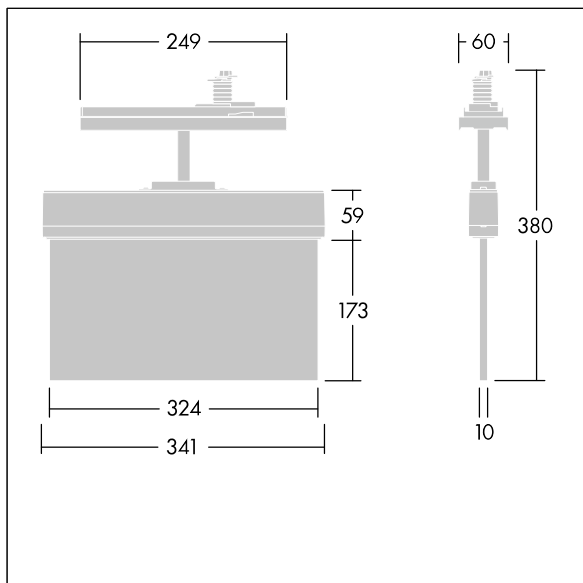

Voyager Style

THORN

96636584 VOYAGER STYLE 150 P CON ECP WH

IP20 IK03  T_{a-10}
 $+40$

Voyager Style

Éclairage d'évacuation à LED ultra slim Luminaire pour alimentation centralisée de l'éclairage de sécurité pour une surveillance individuelle du luminaire par Powerline couplé avec le système eBox, niveau d'intensité réglable Régime nonpermanent et permanent réglable via l'unité de batteries centralisée ; ; boîtier en Polycarbonate (PC) ; luminaire facile à installer ; livré avec un jeu d'éléments directionnels (flèches à gauche, à droite, en haut, en bas et version vierge) pour un montage ISO 7010 et une visualisation à une distance maximale de 30 m ; montage de éléments directionnels à l'aide de broches de montage discrètes ; aucun entretien grâce à la technologie LED ; durée de vie de 50 000 h avec une flux lumineux constant ; rétroéclairage uniforme du pictogramme ; luminance > 500 cd/m² dans la zone blanche ; alimentation électrique : 220/240 V AC ; Puissance du luminaire: 3,3 W ; degré de protection : IP20, classe de protection : {Various1 } ; résistance aux impacts : Résistance aux impacts : IK03 ; Dimensions : 341 x 37 x 334 mm ; poids : 1,16 kg

TLG_VYST_F_150_UP_CONTUS.jpg

TLG_VYST_M_150_CONTUS.wmf

Toutes les valeurs marquées d'un * sont des valeurs nominales. Sauf indication contraire, les valeurs sont applicables pour une température ambiante de 25 °C.