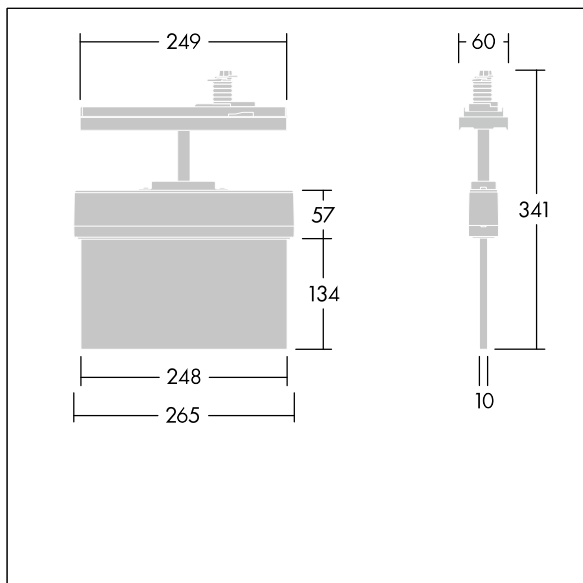

Voyager Style

THORN

96636579 VOYAGER STYLE 115 CON ECC WH

T_a -5 +30	IP20	IK03	CE	T_a 0 +35
-----------------	------	------	----	----------------

Voyager Style

Éclairage d'évacuation à LED ultra slim Luminaire pour alimentation centralisée de l'éclairage de sécurité avec surveillance du circuit électrique sans surveillance individuelle du luminaire ; ; boîtier en Polycarbonate (PC) ; luminaire facile à installer ; livré avec un jeu d'éléments directionnels (flèches à gauche, à droite, en haut, en bas et version vierge) pour un montage ISO 7010 et une visualisation à une distance maximale de 23 m ; montage de éléments directionnels à l'aide de broches de montage discrètes ; aucun entretien grâce à la technologie LED ; durée de vie de 50 000 h avec une flux lumineux constant ; rétroéclairage uniforme du pictogramme ; luminance > 500 cd/m² dans la zone blanche ; alimentation électrique : 220/240 V AC ; Puissance du luminaire: 5 W ; degré de protection : IP20, classe de protection : {Various1} ; résistance aux impacts : Résistance aux impacts : IK03 ; Dimensions : 266 x 37 x 295 mm ; poids : 0,8 kg

TLG_VYST_F_115_UP_CONTUS.jpg

TLG_VYST_M_115_CONTUS.wmf

Toutes les valeurs marquées d'un * sont des valeurs nominales. Sauf indication contraire, les valeurs sont applicables pour une température ambiante de 25 °C.