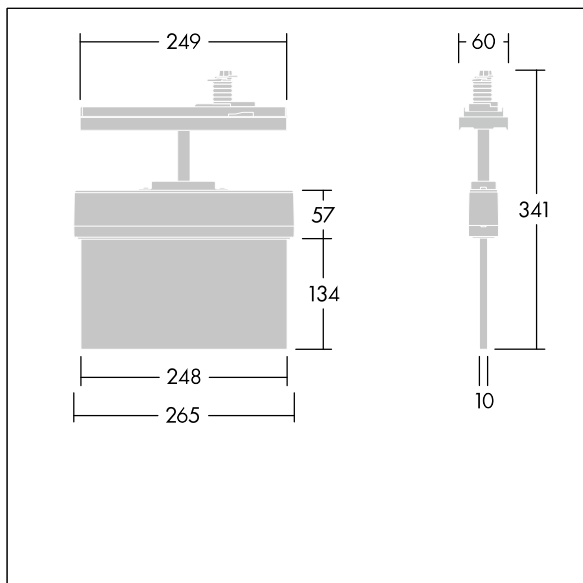

TLG_VYST_M_115_CONTUS.wmf

Toutes les valeurs marquées d'un * sont des valeurs nominales. Sauf indication contraire, les valeurs sont applicables pour une température ambiante de 25 °C.

Les produits de Thorn Lighting sont perfectionnés en permanence. Nous nous réservons le droit d'apporter des modifications à nos produits sans autres publications.

© Thorn Lighting