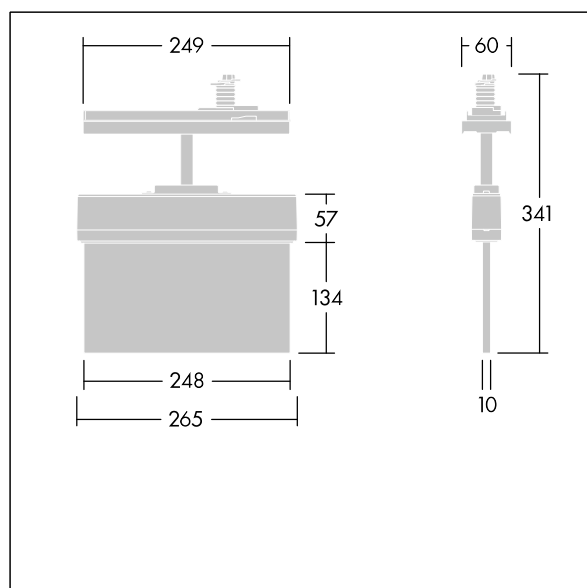

TLG_VYST_M_115_CONTUS.wmf

Toutes les valeurs marquées d'un * sont des valeurs nominales. Sauf indication contraire, les valeurs sont applicables pour une température ambiante de 25 °C.

Les produits de Thorn Lighting sont perfectionnés en permanence. Nous nous réservons le droit d'apporter des modifications à nos produits sans autres publications.

© Thorn Lighting