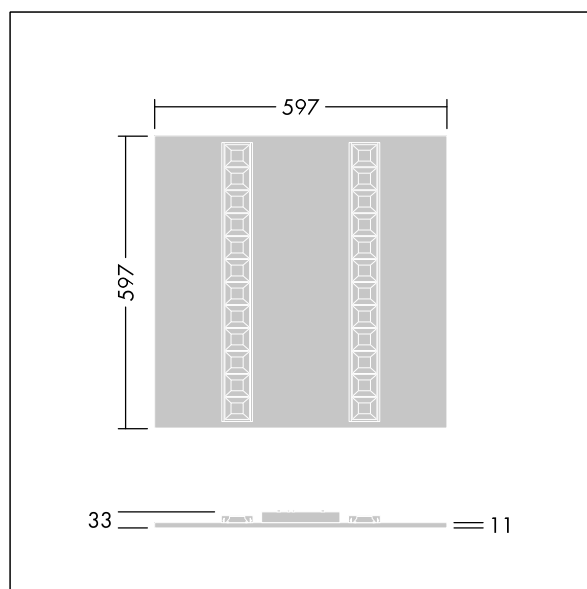

# Omega Moduline

96636364 OMEGA M 4100-840 HF WHG Q600

THORN

TLG\_OMGM\_F\_600X600.jpg

Dimensions : 597 x 597 x 33 mm  
Puissance du luminaire: 29,1 W  
Flux lumineux du luminaire: 4400 lm  
Efficacité lumineuse du luminaire: 151 lm/W  
Poids : 2,52 kg

TLG\_OMGM\_M\_600X600.wmf