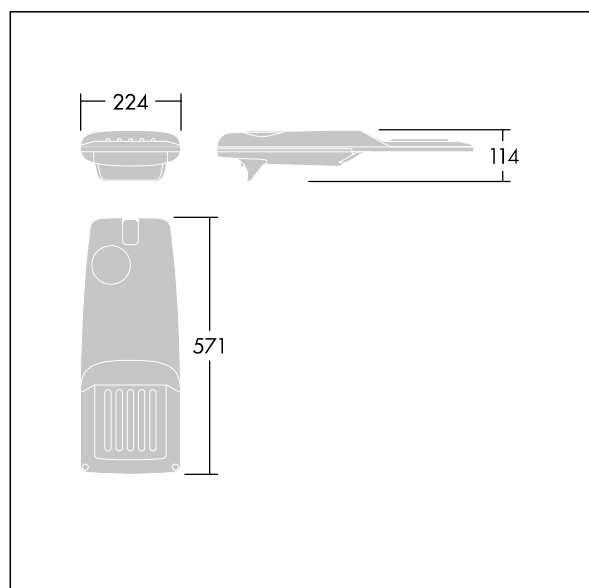

### Isaro Pro

Lanterne d'éclairage routier LED moderne (Small) avec 12 LED alimentées en 1050 mA avec une optique Route étroite. Programmable Driver. Classe électrique II, IP66, IK09. Corps : aluminium (EN AC-44300) fonderie, thermopoudré gris clair 150 sablé texturé. Emmanchement : aluminium (EN AC-44300), fonderie sans peinture. Fermeture : verre ép. 5 mm. Visserie : Acier à ressorts. Livré avec un adaptateur d'emmanchement Ø 60 mm qui convient pour montage top (inclinaison 0°/5°/10°/15°/20°) ou latéral (inclinaison -15°/-10°/-5°/0°/5°/10°/15°). Equipé d'un 50% circuit de réduction de puissance, qui entre en vigueur 3 heures avant et 5 heures après un minuit calculé. Livré avec LED 4 000 K. Protection contre les surtensions : 10 kV en mode commun single pulse et 8 kV en mode commun multipulse; 6 kV en mode différentiel multipulse. Si un système DALI est connecté: 6 kV en mode mode commun et mode différentiel multipulse.

Dimensions : 571 x 224 x 114 mm  
 Puissance du luminaire: 39,9 W  
 Flux lumineux du luminaire: 5522 lm  
 Efficacité lumineuse du luminaire: 138 lm/W  
 Poids : 5,19 kg  
 Scx : 0.054 m<sup>2</sup>

TLG\_ISRP\_F\_PDB\_SIL.jpg