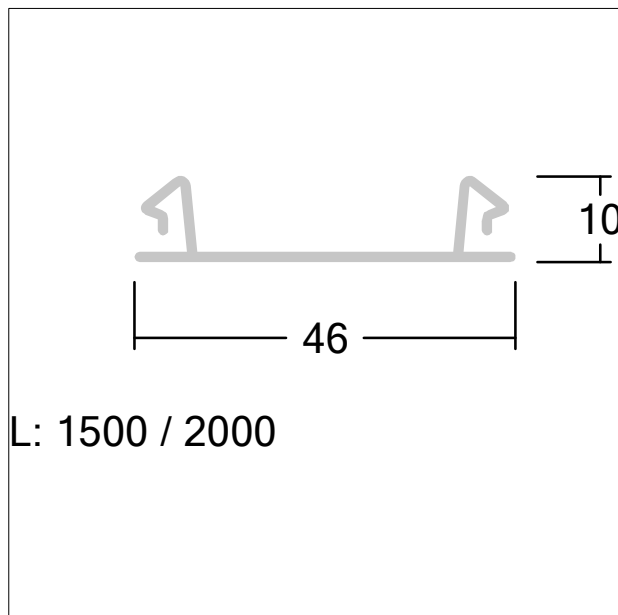

## Couvercle

Couvercles du rail de fixation ou de la goulotte du câble en polypropylène plastique en blanc.

Dimensions : 1997 x 46 x 10 mm

Poids : 0,14 kg

ZS\_TEC\_F\_Abdeckstreifen.jpg

TL\_CONTUS\_M\_cover\_strip.wmf