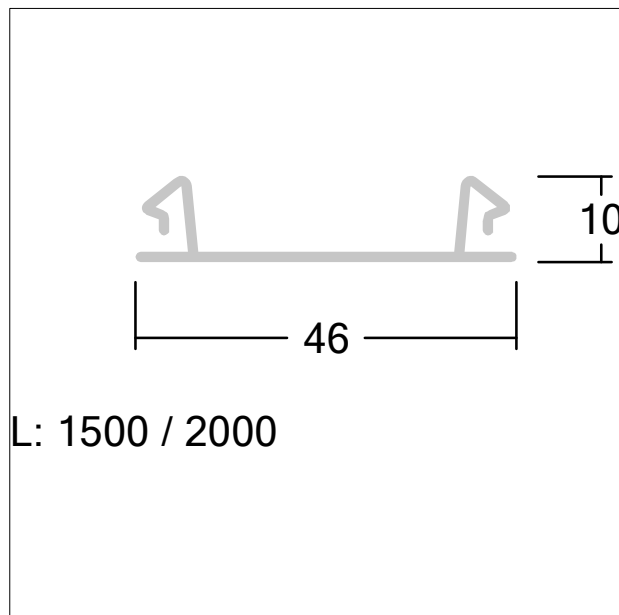

Couvercle

Couvercles du rail de fixation ou de la goulotte du câble en polypropylène plastique en blanc.

Dimensions : 1498 x 46 x 10 mm

Poids : 0,1 kg

ZS_TEC_F_Abdeckstreifen.jpg

TL_CONTUS_M_cover_strip.wmf