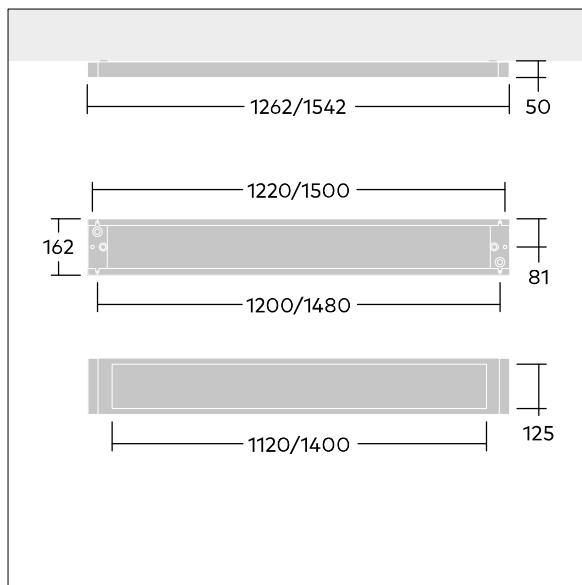

TLG_PNC3_M_PLEXD.wmf

Ce produit contient une source lumineuse de classe d'efficacité énergétique D.

Toutes les valeurs marquées d'un * sont des valeurs nominales. Thorn utilise des composants testés et éprouvés, en provenance des meilleurs fournisseurs. Dans certains cas isolés, il se peut qu'il y ait des pannes de nature technologique au niveau des LED individuels, pendant le cycle de vie nominal du produit. Les normes internationales fixent la tolérance du flux initial et de la charge associée à $\pm 10\%$. Sauf indication contraire, les valeurs sont applicables pour une température ambiante de 25 °C.

Les produits de Thorn Lighting sont perfectionnés en permanence. Nous nous réservons le droit d'apporter des modifications à nos produits sans autres publications.
© Thorn Lighting