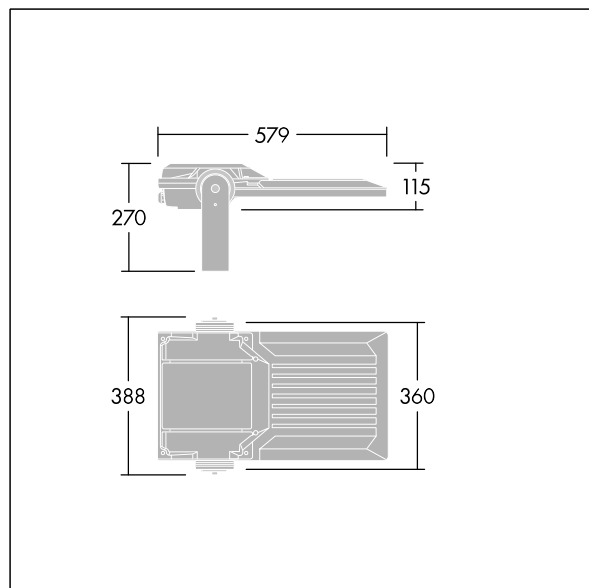

TLG_AFP2_M_M.wmf

Ce produit contient une source lumineuse de classe d'efficacité énergétique E.

Toutes les valeurs marquées d'un * sont des valeurs nominales. Thorn utilise des composants testés et éprouvés, en provenance des meilleurs fournisseurs. Dans certains cas isolés, il se peut qu'il y ait des pannes de nature technologique au niveau des LED individuels, pendant le cycle de vie nominal du produit. Les normes internationales fixent la tolérance du flux initial et de la charge associée à ± 10 %. Sauf indication contraire, les valeurs sont applicables pour une température ambiante de 25 °C.

Les produits de Thorn Lighting sont perfectionnés en permanence. Nous nous réservons le droit d'apporter des modifications à nos produits sans autres publications.
© Thorn Lighting