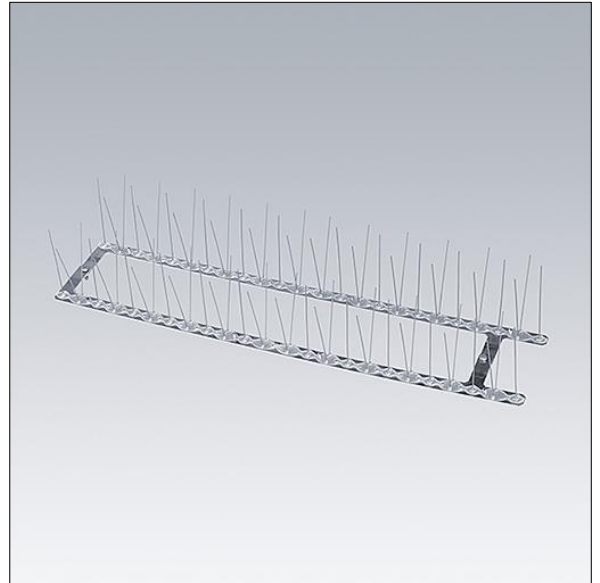

96671489 ALTIS G4G5 BIRD DETERRENT

Support couvert de pointes, monté sur le module Altis 1 pour empêcher que les oiseaux ne s'y perchent. Leurs excréments pourraient endommager la peinture et dans le cas des environnements côtiers, causer une corrosion. Cet accessoire est obligatoire dans les environnements côtiers.

TLG_ALT5_F_BD.jpg