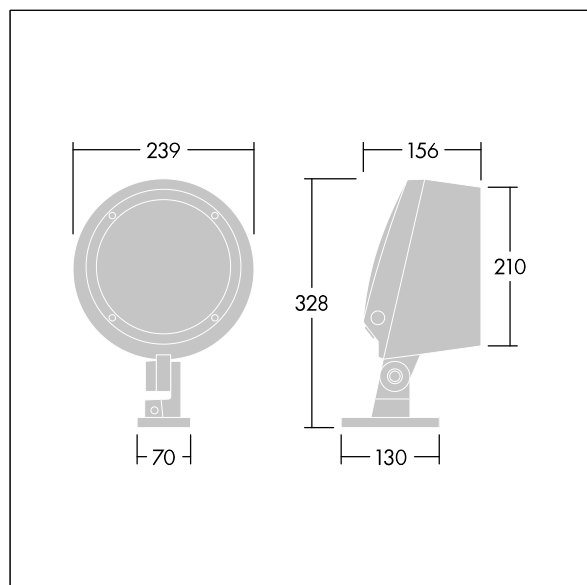

Corps : aluminium (EN AC-44300) fonderie, thermopoudré, texturé gris anthracite 900 sablé. Compatible avec les environnements côtiers. Fermeture : verre plat trempé, ép. 5 mm. Joint : EPDM. Visserie : acier inox avec traitement GEOMET® 500. Équipé d'un dispositif de protection contre les surtensions de 6 kV Livré avec LED bleu

Dimensions : Ø239 x 156 mm
 Puissance du luminaire: 29 W
 Flux lumineux du luminaire: 694 lm
 Efficacité lumineuse du luminaire: 24 lm/W
 Poids : 5,15 kg

TLG_CON3_F_S_12L.jpg

TLG_CONL_M_12L.wmf

Toutes les valeurs marquées d'un * sont des valeurs nominales. Thorn utilise des composants testés et éprouvés, en provenance des meilleurs fournisseurs. Dans certains cas isolés, il se peut qu'il y ait des pannes de nature technologique au niveau des LED individuels, pendant le cycle de vie nominal du produit. Les normes internationales fixent la tolérance du flux initial et de la charge associée à ± 10 %. Sauf indication contraire, les valeurs sont applicables pour une température ambiante de 25 °C.