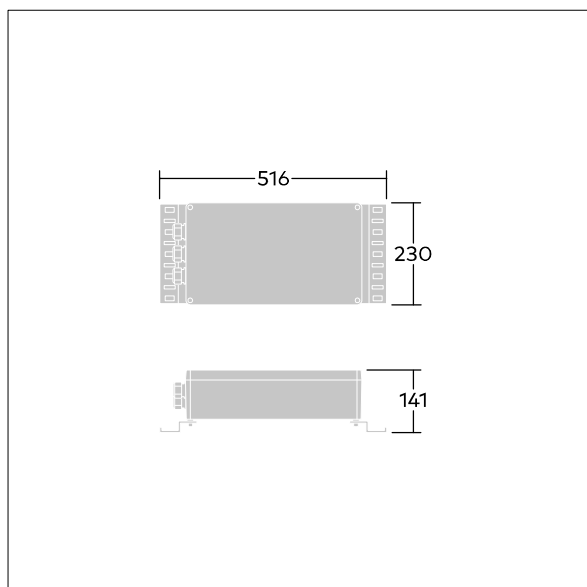

TLG_GTAL_F_GB_TOP.jpg

TLG_GTPR_M_GEARBOX_AL.wmf

Toutes les valeurs marquées d'un * sont des valeurs nominales. Sauf indication contraire, les valeurs sont applicables pour une température ambiante de 25 °C.