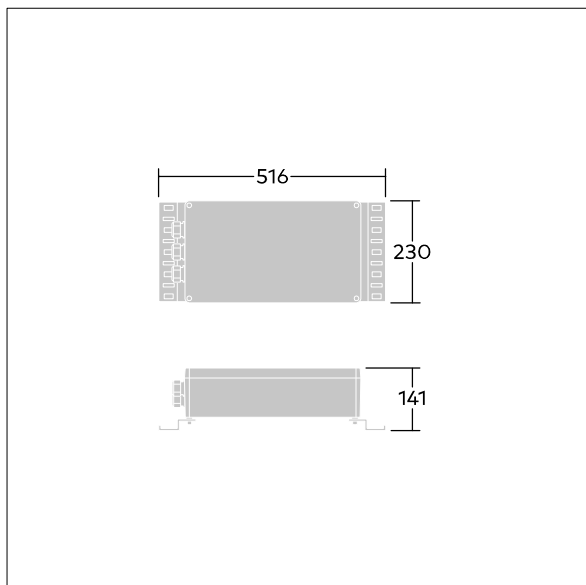

GTLED Pro gears aluminium

96670356 GP AB 2X200 DA LV-OUT2 105 W1,5 CL1

THORN

GTLED Pro gears aluminium

Appareillage en aluminium pour luminaires GTLED Pro.
2x200W Classe électrique I, alimentation : 220/240V, 50/60
Hz. Sortie : courant de transmission 1050 mA. Sortie 2 P
pré-câblée 1.5m. Fonctionnalité DALI.

TLG_GTAL_F_GB_TOP.jpg

TLG_GTPR_M_GEARBOX_AL.wmf

Toutes les valeurs marquées d'un * sont des valeurs nominales. Sauf indication contraire, les valeurs sont applicables pour une température ambiante de 25 °C.