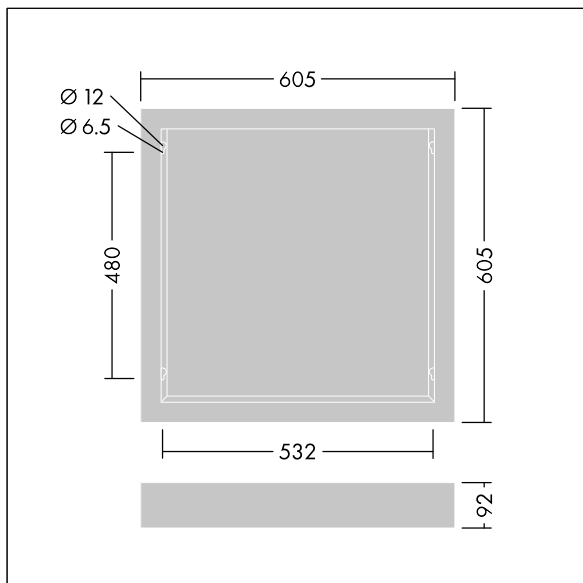

TLG_BET3_M_SKIT600.wmf