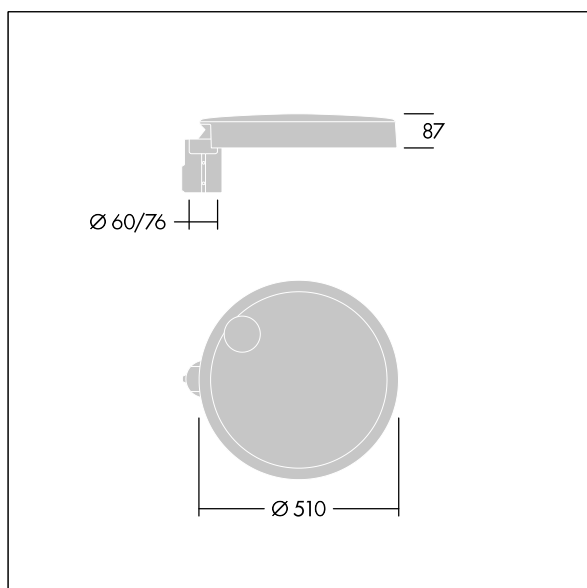

96635165 CT L 48L80-730 NR CL1 T76F ANT

Carat

Élégante lanterne urbaine, performance durable. Programmable Driver, réglé pour un rendement fixe, entraînant 48 LED à 1,05A. Corps : taille Large, aluminium (EN AC-44300) fonderie, gris anthracite 900 sablé. Tige : gris anthracite 900 sablé. Verre : verre. Fixations : Acier inox avec traitement anti-galvanique. Optique Route étroite, avec LED Indice min. de rendu des couleurs: 70 Température de couleur*: 3000 Kelvin fournis. Classe électrique I, Résistance aux impacts : IK08, IP66, Ta max.: 35°C. Livré avec un adaptateur à emmanchement de Ø 76 mm pré-installé pour un montage top, inclinaison de 5°

Dimensions : Ø510 x 87 mm
 Puissance du luminaire: 118 W
 Flux lumineux du luminaire: 15593 lm
 Efficacité lumineuse du luminaire: 132 lm/W
 Poids : 9,7 kg
 Scx : 0.05 m²

TLG_CARA_F_L_PostTop.jpg

TLG_CARA_M_LMTP.wmf