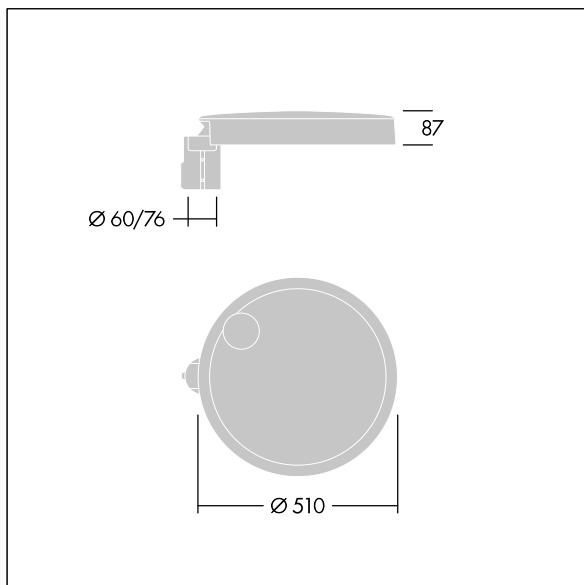

Carat

96635161 CT L 48L25-730 NR CL1 T76F ANT

THORN

Carat

Élégante lanterne urbaine, performance durable. Programmable Driver, réglé pour un rendement fixe, entraînant 48 LED à 250mA. Corps : taille Large, aluminium (EN AC-44300) fonderie, gris anthracite 900 sablé. Tige : Verre : verre. Fixations : Acier inox avec traitement anti-galvanique. Optique Route étroite, avec LED Indice min. de rendu des couleurs: 70 Température de couleur*: 3000 Kelvin fournis. Classe électrique I, Résistance aux impacts : IK08, IP66, Ta max.: 35°C. Livré avec un adaptateur à emmanchement de Ø 76 mm pré-installé pour un montage top, inclinaison de 5°

Dimensions : Ø510 x 87 mm
Puissance du luminaire: 36 W
Flux lumineux du luminaire: 5580 lm
Efficacité lumineuse du luminaire: 155 lm/W
Poids : 9,3 kg
Scx : 0.05 m²

TLG_CARA_F_L_PostTop.jpg

TLG_CARA_M_LMTP.wmf