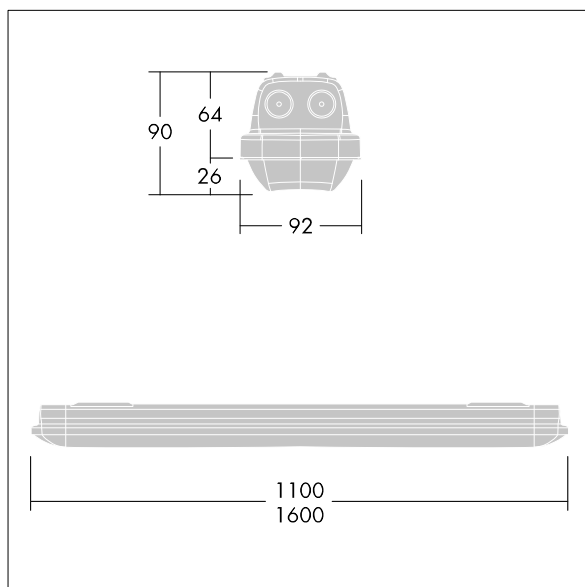

Aquaforce Pro

THORN

92929724 AQFPRO L LED6400-840 PM WB HF E3

Aquaforce Pro

Luminaire LED IP66, résistant à la poussière et à l'humidité. Electronique, non gradable Luminaire à batterie individuelle, test manuel (3 heures). Avec distribution lumineuse extensif. Classe électrique I. Corps : Polyméthylméthacrylate gris clair. Diffuseur : Polyméthylméthacrylate opale haute transmission avec prismes de réfraction. Mécanisme breveté, EasyClick, pour la fixation du diffuseur sans clips. Installation en plafonnier ou en suspension. Supports à fixation rapide fournis pour une installation en plafonnier. Convient pour installation au plafond ou au mur (verticalement et horizontalement). Kits de fixation pour suspension par conduit, chaîne et caténaire disponibles en accessoires. Température ambiante : 0°C à +25°C. Livré avec LED 4 000 K..

Dimensions : 1600 x 92 x 90 mm
Puissance du luminaire: 48,4 W
Flux lumineux du luminaire: 6770 lm
Efficacité lumineuse du luminaire: 140 lm/W
Poids : 2,5 kg

TLG_AQUP_F_PDB_1600MED.jpg

TLG_AQUP_M_LD1.wmf