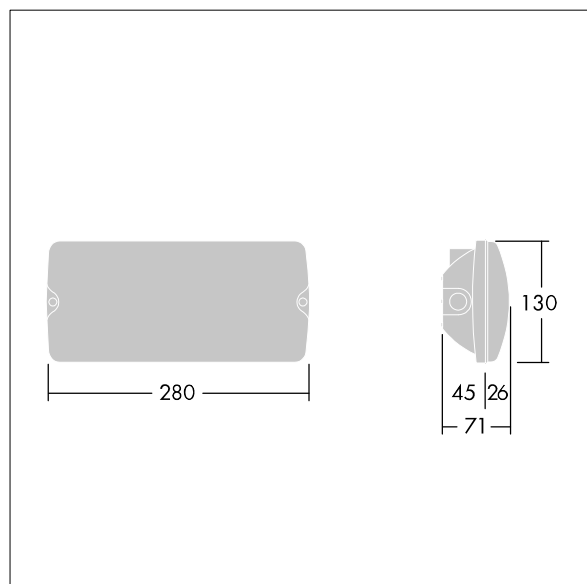

## Voyager Solid

Plafonnier LED de secours pour fixation au plafond ou au mur. Electronique, non gradable Luminaire avec alimentation par batterie locale pour un éclairage de secours de trois heures, en mode maintenu ou non-maintenu, avec test automatique (autotest) via le luminaire, affichage de l'état du luminaire via le LED d'état. Corps : taille Small, Polycarbonate (PC) blanc. Couvercle : Polycarbonate (PC) transparent. Classe électrique II, IP65. Légendes ISO internes disponibles pour une distance de visionnement 23 m (96634866, à commander séparément).

Dimensions : 280 x 130 x 71 mm

Puissance du luminaire: 3,6 W

Poids : 0,7 kg

TLG\_VYSO\_F\_OPS.jpg

TLG\_VYSO\_M\_LDS.wmf

Toutes les valeurs marquées d'un \* sont des valeurs nominales. Thorn utilise des composants testés et éprouvés, en provenance des meilleurs fournisseurs. Dans certains cas isolés, il se peut qu'il y ait des pannes de nature technologique au niveau des LED individuels, pendant le cycle de vie nominal du produit. Les normes internationales fixent la tolérance du flux initial et de la charge associée à  $\pm 10\%$ . Sauf indication contraire, les valeurs sont applicables pour une température ambiante de 25 °C.