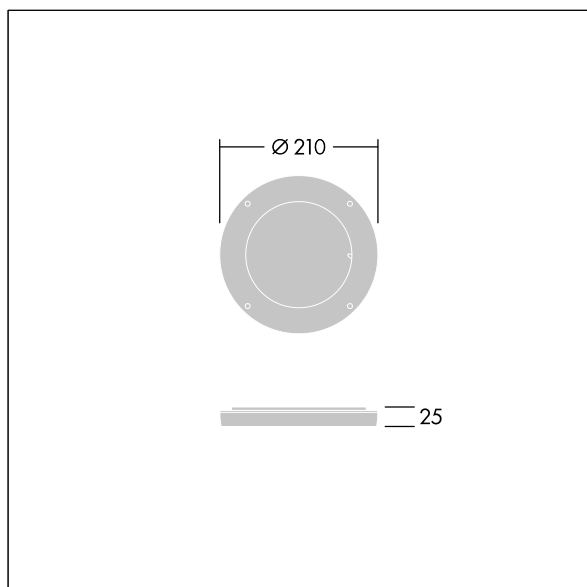

Contrast

96633478 CONT3 12L HONEY COMB BK

THORN

ISO 9223
C5

Contrast

Alvéole pour le contrôle des éblouissements. À monter directement sur l'avant d'un luminaire Contrast Medium.
Best resistance against corrosion. Compatible with seaside installation.

TLG_CON3_F_S_ACCESS_HONEYCOMB.jpg

TLG_CONL_M_12LHF.wmf

Toutes les valeurs marquées d'un * sont des valeurs nominales. Sauf indication contraire, les valeurs sont applicables pour une température ambiante de 25 °C.