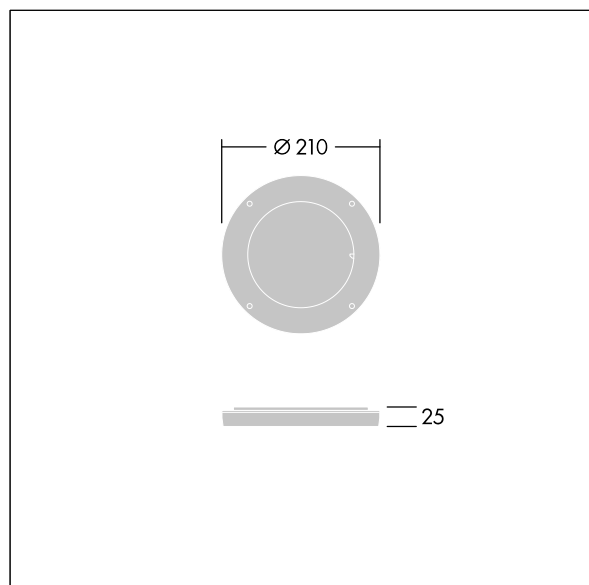

TLG_CONL_M_12LHF.wmf

Toutes les valeurs marquées d'un * sont des valeurs nominales. Sauf indication contraire, les valeurs sont applicables pour une température ambiante de 25 °C.

Les produits de Thorn Lighting sont perfectionnés en permanence. Nous nous réservons le droit d'apporter des modifications à nos produits sans autres publications.

© Thorn Lighting