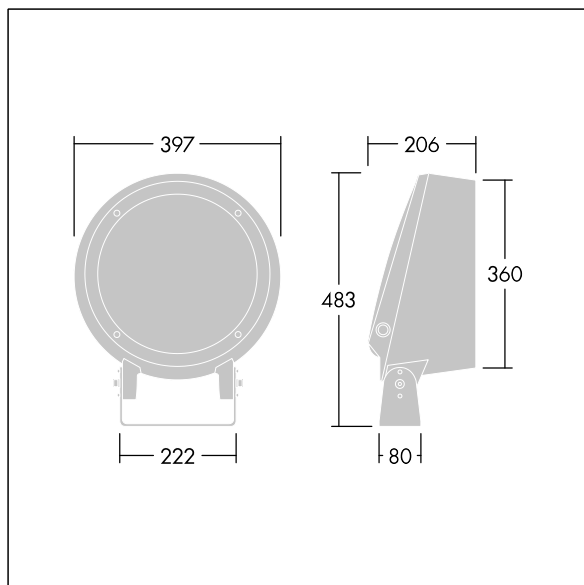

Corps : aluminium (EN AC-44300) fonderie, thermopoudré, texturé gris anthracite 900 sablé. Compatible avec les environnements côtiers. Fermeture : verre plat trempé, ép. 5 mm. Joint : EPDM. Visserie : acier inox avec traitement GEOMET® 500. Équipé d'un dispositif de protection contre les surtensions de 10 kV / 10 kA Avec LED RVBB (Blanc = 830)

Définition radio: basicDIM Wireless - Bluetooth® 4.x,
Fréquence radio: 2,4...2,483 GHz, Puissance d'émission radio: + 4dBm

Dimensions : Ø397 x 206 mm

Puissance du luminaire: 80 W

Flux lumineux du luminaire: 5030 lm

Efficacité lumineuse du luminaire: 63 lm/W

Poids : 12,44 kg

TLG_CON3_F_M_36L.jpg

TLG_CONL_M_36-52L.wmf

Ce produit contient une source lumineuse de classe d'efficacité énergétique D.

Toutes les valeurs marquées d'un * sont des valeurs nominales. Thorn utilise des composants testés et éprouvés, en provenance des meilleurs fournisseurs. Dans certains cas isolés, il se peut qu'il y ait des pannes de nature technologique au niveau des LED individuels, pendant le cycle de vie nominal du produit. Les normes internationales fixent la tolérance du flux initial et de la charge associée à ± 10 %. Sauf indication contraire, les valeurs sont applicables pour une température ambiante de 25 °C.