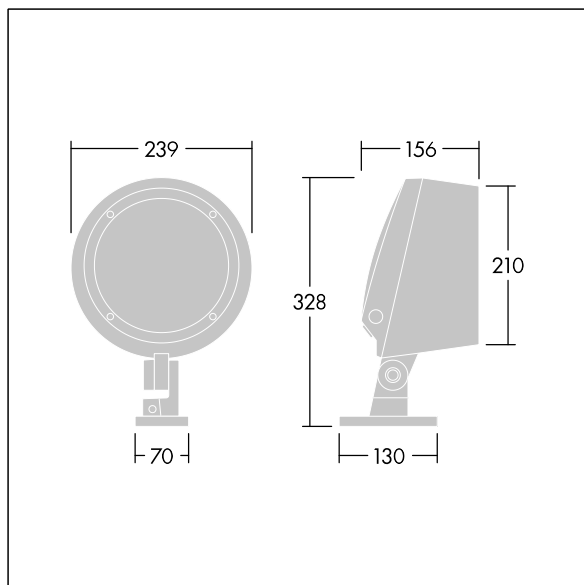

Corps : aluminium (EN AC-44300) fonderie, thermopoudré, texturé gris anthracite 900 sablé. Compatible avec les environnements côtiers. Fermeture : verre plat trempé, ép. 5 mm. Joint : EPDM. Visserie : acier inox avec traitement GEOMET® 500. Équipé d'un dispositif de protection contre les surtensions de 10 kV / 10 kA Livré avec LED blanc variable 2 200 - 4 000 K

Définition radio: basicDIM Wireless - Bluetooth® 4.x,
Fréquence radio: 2,4...2,483 GHz, Puissance d'émission radio: + 4dBm

Dimensions : Ø239 x 156 mm

Puissance du luminaire: 29 W

Flux lumineux du luminaire: 2388 lm

Efficacité lumineuse du luminaire: 82 lm/W

Poids : 5,23 kg

TLG_CON3_F_S_12L.jpg

TLG_CONL_M_12L.wmf

Ce produit contient une source lumineuse de classe d'efficacité énergétique E.

Toutes les valeurs marquées d'un * sont des valeurs nominales. Thorn utilise des composants testés et éprouvés, en provenance des meilleurs fournisseurs. Dans certains cas isolés, il se peut qu'il y ait des pannes de nature technologique au niveau des LED individuels, pendant le cycle de vie nominal du produit. Les normes internationales fixent la tolérance du flux initial et de la charge associée à $\pm 10\%$. Sauf indication contraire, les valeurs sont applicables pour une température ambiante de 25 °C.