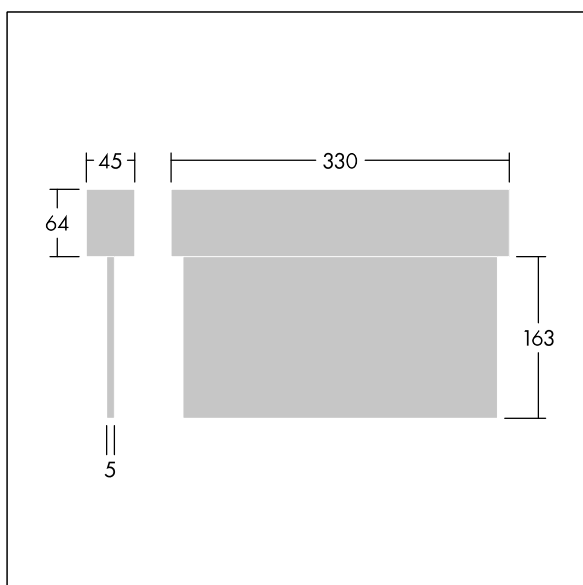

TLG_VOB2_M_HSURL.wmf

Toutes les valeurs marquées d'un * sont des valeurs nominales. Sauf indication contraire, les valeurs sont applicables pour une température ambiante de 25 °C.

Les produits de Thorn Lighting sont perfectionnés en permanence. Nous nous réservons le droit d'apporter des modifications à nos produits sans autres publications.

© Thorn Lighting