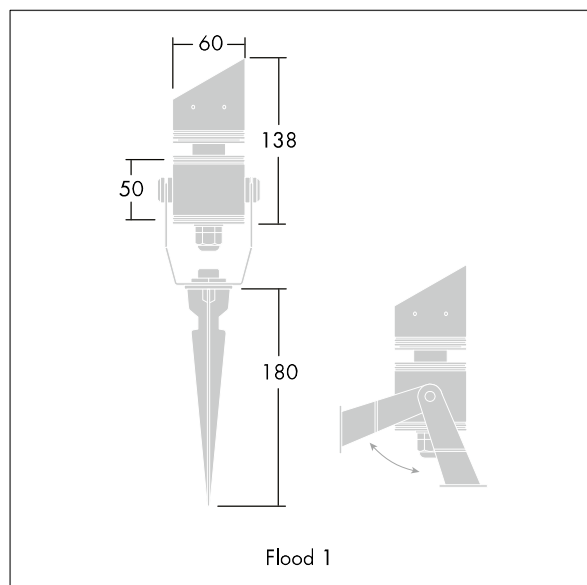

D-CO LED Projecteurs

96633100 D-CO FLOOD1 60 3L35 840 NB

THORN

IP67 IK08     

D-CO LED Projecteurs

Projecteur D-CO LED taille 1 équipé de 3 LED 1,2 W blanc pour une utilisation en intérieur ou en extérieur.

Corps en aluminium, finition gris.
Fermeture en verre trempé
Fixation sur fourche ou pied à piquer (fourni).
Livré précâblé longueur 5 m.

Dimensions : Ø60 x 138 mm
Puissance du luminaire: 4,2 W
Poids : 0,4 kg

TLG_DCOL_F_LEDFLD13X1ANGL.jpg

TLG_DCOL_M_ODFLOOD1.wmf

Ce produit contient une source lumineuse de classe d'efficacité énergétique E.

Toutes les valeurs marquées d'un * sont des valeurs nominales. Thorn utilise des composants testés et éprouvés, en provenance des meilleurs fournisseurs. Dans certains cas isolés, il se peut qu'il y ait des pannes de nature technologique au niveau des LED individuels, pendant le cycle de vie nominal du produit. Les normes internationales fixent la tolérance du flux initial et de la charge associée à $\pm 10\%$. Sauf indication contraire, les valeurs sont applicables pour une température ambiante de 25 °C.