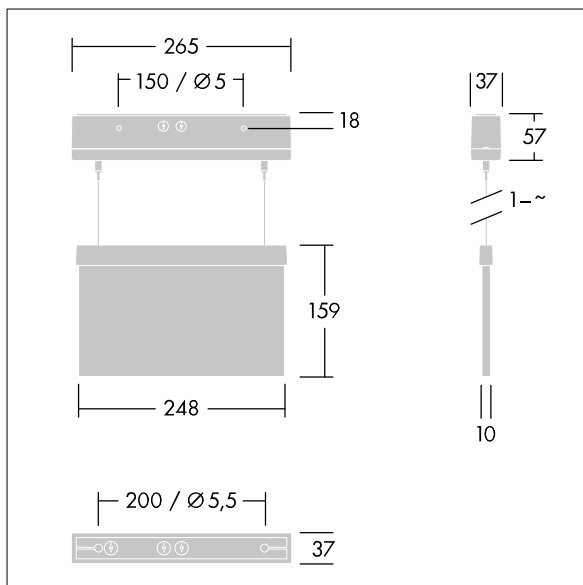

Voyager Style

THORN

96632902 VOYAGER STYLE 115 P MS-WF15 ECP SM-S WH

IP40 IK03  T_a-10
+40

Voyager Style

Luminaire de securus LED ultra-mince pour fixation au mur ou au plafond suspendu ; encastrement au plafond possible avec cadre d'encastrement en option ; Luminaire pour alimentation centralisée de l'éclairage de sécurité pour une surveillance individuelle du luminaire par Powerline couplé avec le système eBox, niveau d'intensité réglable ; Régime nonpermanent et permanent réglable via l'unité de batteries centralisée ; ; boîtier en Polycarbonate (PC) ; luminaire facile à installer ; bornier à fixation rapide, câblage traversant possible jusqu'à 2,5 mm² ; fourni avec un jeu de panneaux indicateurs montables ISO 7010 (gauche, droite, haut, bas et vierge) pour un visionnement depuis une distance maximum de 23 m ; fixation des panneaux avec des punaises de fixation discrètes ; zéro maintenance grâce à la technologie LED ; autonomie de 50 000 h à un flux lumineux constant ; rétroéclairage uniforme du pictogramme ; éclairement > 500 cd/m² dans la région blanche ; alimentation électrique : 220/240 Vca ; Puissance du luminaire: 2,7 W ; degré de protection: IP40, classe de protection : Classe électrique II ; résistance aux impacts : Résistance aux impacts : IK03; Dimensions : 265 x 37 x 57 mm; poids : 0,79 kg

TLG_VYST_F_115MSWF.jpg

TLG_VYST_M_115MC.wmf

Toutes les valeurs marquées d'un * sont des valeurs nominales. Sauf indication contraire, les valeurs sont applicables pour une température ambiante de 25 °C.