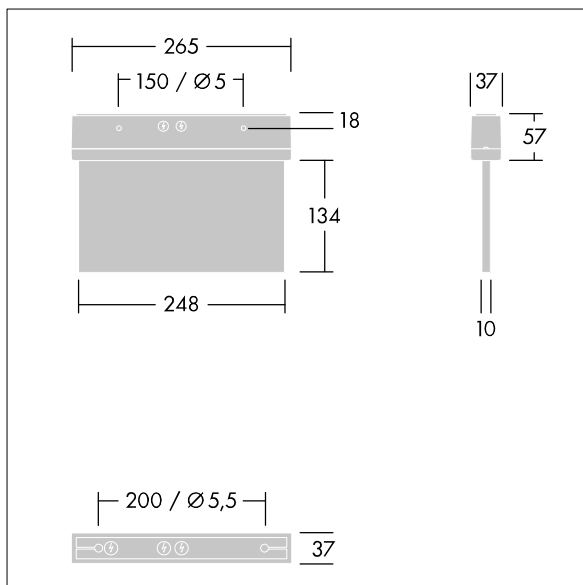

TLG_VYST_M_115MFS.wmf

Toutes les valeurs marquées d'un * sont des valeurs nominales. Sauf indication contraire, les valeurs sont applicables pour une température ambiante de 25 °C.

Les produits de Thorn Lighting sont perfectionnés en permanence. Nous nous réservons le droit d'apporter des modifications à nos produits sans autres publications.

© Thorn Lighting