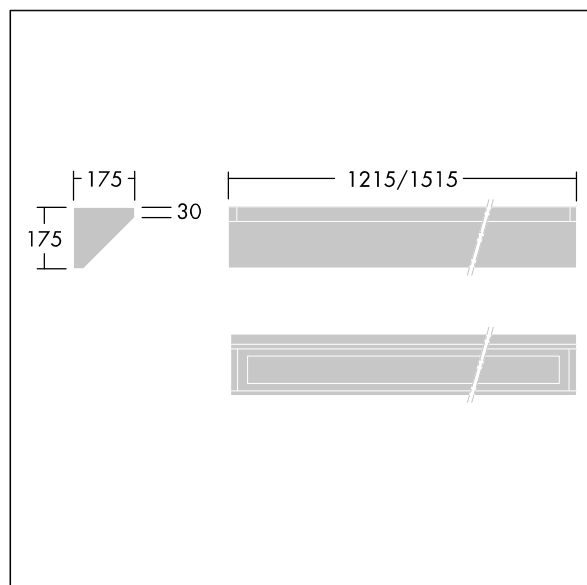

IP65	IK10					850°C		170Nm		T <sub>a</sub> -25 +45
------	------	--	--	--	--	-------	--	-------	--	---------------------------

### Durolight

Luminaire LED anti-vandale Monté en plafonnier corniche.  
Electronique, non gradable circuit d'éclairage de secours,  
test manuel, 3 heures. IP65, IK10 jusqu'à 170 joules,  
Classe électrique I. Corps : tôle d'acier 2mm laqué blanc  
(similaire à RAL9016). Joint : Mousse de polyuréthane anti-  
vieillessement. Diffuseur : Polycarbonate (PC) de 3mm d'  
épaisseur avec résistance exceptionnelle aux impacts, et  
fixé par des vis anti-vandales à deux trous en Acier inox.  
Livré avec LED 3 000 K

Dimensions : 1215 x 175 x 175 mm  
Puissance du luminaire: 37,6 W  
Flux lumineux du luminaire: 3454 lm  
Efficacité lumineuse du luminaire: 92 lm/W  
Poids : 11 kg

TLG\_DURO\_F\_CORNER.jpg

TLG\_DURO\_M\_LDC.wmf