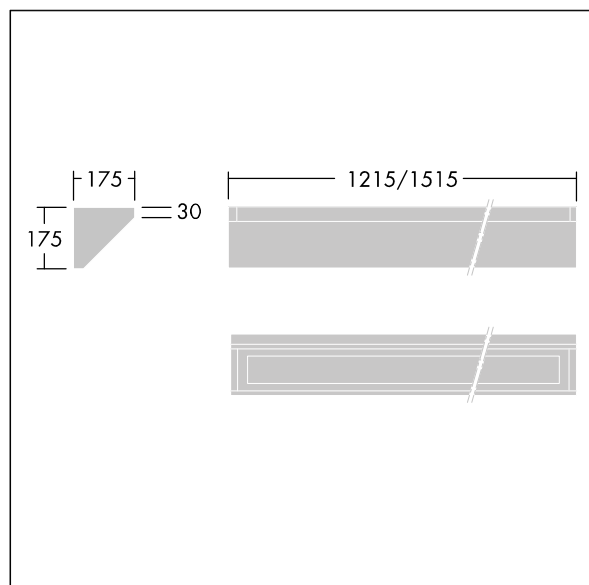

IP65	IK10					850°C		T _a -25 +45
------	------	--	--	--	--	-------	--	---------------------------

Durolight

Luminaire LED anti-vandale Monté en plafonnier corniche.
 Electronique, non gradable circuit d'éclairage de secours,
 test manuel, 3 heures. IP65, IK10 jusqu'à 170 joules,
 Classe électrique I. Corps : tôle d'acier 2mm laqué blanc
 (similaire à RAL9016). Joint : Mousse de polyuréthane anti-
 vieillissement. Diffuseur : Polycarbonate (PC) de 3mm d'
 épaisseur avec résistance exceptionnelle aux impacts, et
 fixé par des vis anti-vandales à deux trous en Acier inox.
 Livré avec LED 4 000 K

Dimensions : 1215 x 175 x 175 mm
 Puissance du luminaire: 38 W
 Flux lumineux du luminaire: 3589 lm
 Efficacité lumineuse du luminaire: 94 lm/W
 Poids : 11 kg

TLG_DURO_F_CORNER.jpg

TLG_DURO_M_LDC.wmf

Ce produit contient une source lumineuse de classe d'efficacité énergétique C.