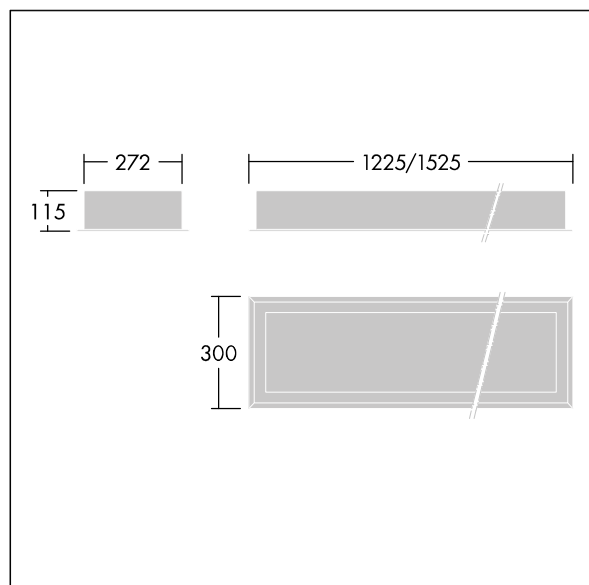

IP65	IK10					850 °C		T _a -25 +50
------	------	--	--	--	--	--------	--	---------------------------

Durolight

Luminaire LED anti-vandale Encastré. Electronique, non gradable circuit d'éclairage de secours, test manuel, 3 heures. IP65, IK10 jusqu'à 170 joules, Classe électrique I. Corps : tôle d'acier 2mm laqué blanc (similaire à RAL9016). Joint : Mousse de polyuréthane anti-vieillessement. Diffuseur : Polycarbonate (PC) de 3mm d'épaisseur avec résistance exceptionnelle aux impacts, et fixé par des vis anti-vandales à deux trous en Acier inox. Livré avec LED 4 000 K

Dimensions : 1225 x 300 x 115 mm
Puissance du luminaire: 38 W
Flux lumineux du luminaire: 4253 lm
Efficacité lumineuse du luminaire: 112 lm/W
Poids : 14 kg

TLG_DURO_F_MRE.jpg

TLG_DURO_M_LDR.wmf

Ce produit contient une source lumineuse de classe d'efficacité énergétique C.