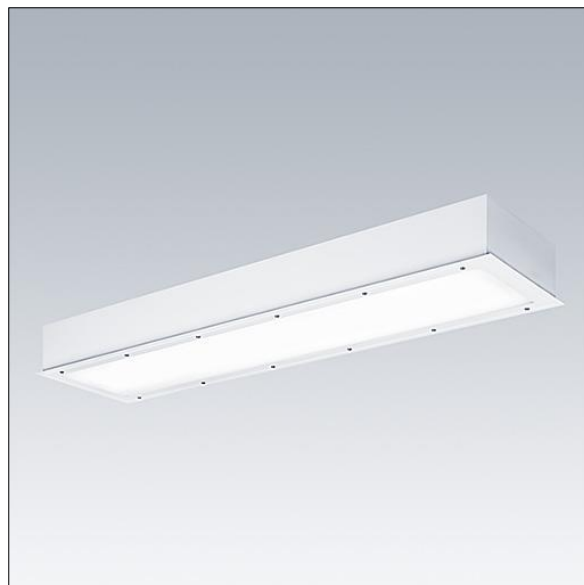

96633053 DUROLIGHT-R 4300-840 HFIX L1250

IP65	IK10	⊕	CE			850 °C		170Nm	T _a -25 +50
------	------	---	----	---	---	--------	---	-------	---------------------------

Durolight

Luminaire LED anti-vandale Encastré. Electronique, Appareillage gradable DALI. IP65, IK10 jusqu'à 170 joules, Classe électrique I. Corps : tôle d'acier 2mm laqué blanc (similaire à RAL9016). Joint : Mousse de polyuréthane anti-vieillessement. Diffuseur : Polycarbonate (PC) de 3mm d'épaisseur avec résistance exceptionnelle aux impacts, et fixé par des vis anti-vandales à deux trous en Acier inox. Livré avec LED 4 000 K

Dimensions : 1225 x 300 x 115 mm
Puissance du luminaire: 38 W
Flux lumineux du luminaire: 4253 lm
Efficacité lumineuse du luminaire: 112 lm/W
Poids : 14 kg

TLG_DURO_F_MRE.jpg

TLG_DURO_M_LDR.wmf

Ce produit contient une source lumineuse de classe d'efficacité énergétique C.