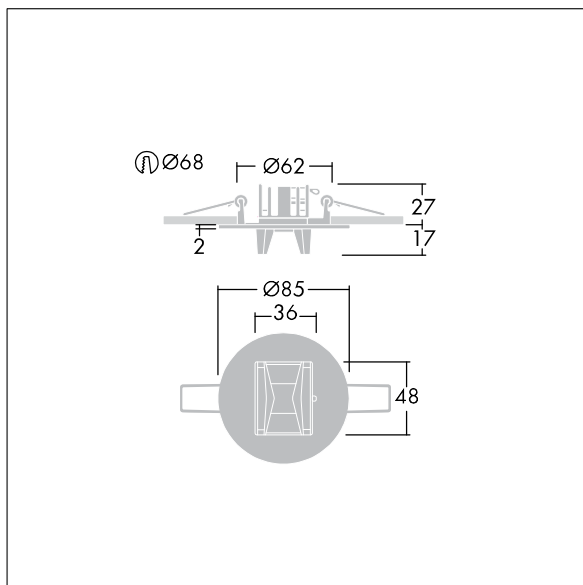

Voyager Star

96633248 VOYAGER STAR P MRCR ESC ECP SR

THORN

Voyager Star

Luminaire d'éclairage de secours LED haute performance, Luminaire pour alimentation centralisée de l'éclairage de sécurité pour une surveillance individuelle du luminaire par Powerline couplé avec le système eBox, niveau d'intensité réglable avec optique. Luminaire en régime permanent. Boîtier : fonderie d'aluminium, thermopoudré gris argent (similaire à RAL9006). Appareillage pour encastrer au plafond : IP20_IP40, Luminaire encastré pour découpe de plafond de 68 mm et épaisseur de plafond jusqu'à 25 mm. Verre : Polycarbonate (PC). Installation rapide et entretien sans outillage. Connexion électrique (230VAC) via un câble de 2,5 mm² maximum, câblage en piquage et repiquage possible. Gestion thermique optimale via un dissipateur thermique. Régime en mode permanent : -30°C à +30°C, régime en mode non permanent : -30°C à +35°C ; tension d'alimentation : 220-240 V AC (+/- 10 %) 50-60 Hz ; 176-280 V DC Convient pour installation encastrée dans un pourtour en béton (à commander séparément). Livré avec LED. Découpe au plafond Ø 68 mm dans les plafonds d'une épaisseur de 1 à 25 mm.

Puissance du luminaire: 3,6 W

Dimensions : Ø85 x 2 mm

Poids : 0,45 kg

TLG_VSTR_F_MRCR_ECx_ESC_SR.jpg

TLG_VYLD_M_MRE ROUTE.wmf

Toutes les valeurs marquées d'un * sont des valeurs nominales. Thorn utilise des composants testés et éprouvés, en provenance des meilleurs fournisseurs. Dans certains cas isolés, il se peut qu'il y ait des pannes de nature technologique au niveau des LED individuels, pendant le cycle de vie nominal du produit. Les normes internationales fixent la tolérance du flux initial et de la charge associée à $\pm 10\%$. Sauf indication contraire, les valeurs sont applicables pour une température ambiante de 25 °C.