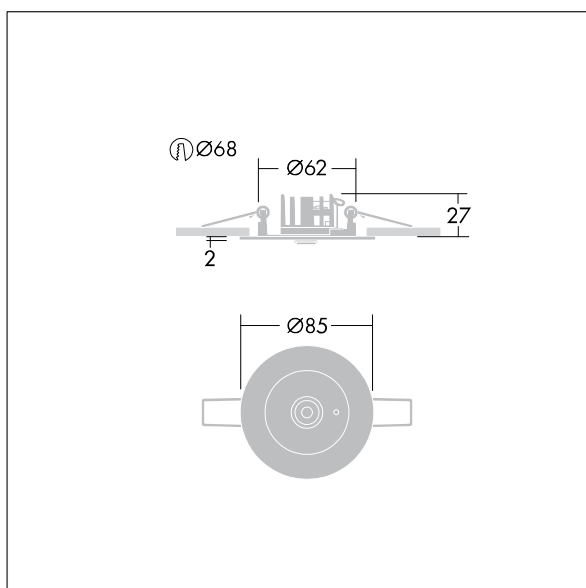

### Voyager Star

Luminaire d'éclairage de secours LED haute performance, Luminaire pour alimentation centralisée de l'éclairage de sécurité pour une surveillance individuelle du luminaire via DALI (certifié DALI-2), niveau d'intensité réglable avec optique. Luminaire en régime permanent. Boîtier : fonderie d'aluminium, thermopoudré gris argent (similaire à RAL9006). Appareillage pour encastrer au plafond : IP20\_IP40, Luminaire encastré pour découpe de plafond de 68 mm et épaisseur de plafond jusqu'à 25 mm. Verre : Polycarbonate (PC). Installation rapide et entretien sans outillage. Connexion électrique (230VAC) via un câble de 2,5 mm<sup>2</sup> maximum, câblage en piquage et repiquage possible. Gestion thermique optimale via un dissipateur thermique. Régime en mode permanent : -30°C à +30°C, régime en mode non permanent : -30°C à +35°C ; tension d'alimentation : 220-240 V AC (+/- 10 %) 50-60 Hz ; 176-280 V DC Convient pour installation encastrée dans un pourtour en béton (à commander séparément). Livré avec LED. Découpe au plafond Ø 68 mm dans les plafonds d'une épaisseur de 1 à 25 mm.

Puissance du luminaire: 3,7 W

Dimensions : Ø85 x 2 mm

Poids : 0,45 kg

TLG\_VSTR\_F\_MRCR\_ECx\_SPOT\_SR.jpg

TLG\_VYLD\_M\_MRE SPOT.wmf

Toutes les valeurs marquées d'un \* sont des valeurs nominales. Thorn utilise des composants testés et éprouvés, en provenance des meilleurs fournisseurs. Dans certains cas isolés, il se peut qu'il y ait des pannes de nature technologique au niveau des LED individuels, pendant le cycle de vie nominal du produit. Les normes internationales fixent la tolérance du flux initial et de la charge associée à ± 10 %. Sauf indication contraire, les valeurs sont applicables pour une température ambiante de 25 °C.