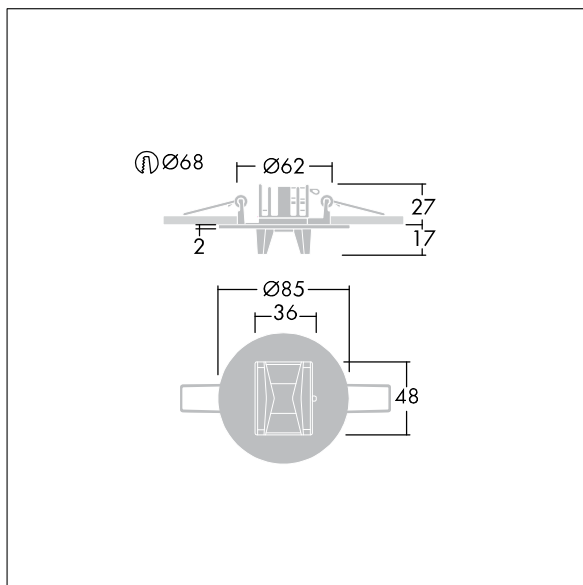

Voyager Star

THORN

96633242 VOYAGER STAR P MRCR ESC ECD SR

Voyager Star

Luminaire d'éclairage de secours LED haute performance, Luminaire pour alimentation centralisée de l'éclairage de sécurité pour une surveillance individuelle du luminaire via DALI (certifié DALI-2), niveau d'intensité réglable avec optique. Luminaire en régime permanent. Boîtier : fonderie d'aluminium, thermopoudré gris argent (similaire à RAL9006). Appareillage pour encastrer au plafond : IP20_IP40, Luminaire encastré pour découpe de plafond de 68 mm et épaisseur de plafond jusqu'à 25 mm. Verre : Polycarbonate (PC). Installation rapide et entretien sans outillage. Connexion électrique (230VAC) via un câble de 2,5 mm² maximum, câblage en piquage et repiquage possible. Gestion thermique optimale via un dissipateur thermique. Régime en mode permanent : -30°C à +30°C, régime en mode non permanent : -30°C à +35°C ; tension d'alimentation : 220-240 V AC (+/- 10 %) 50-60 Hz ; 176-280 V DC Convient pour installation encastrée dans un pourtour en béton (à commander séparément). Livré avec LED. Découpe au plafond Ø 68 mm dans les plafonds d'une épaisseur de 1 à 25 mm.

Puissance du luminaire: 3,7 W
Dimensions : Ø85 x 2 mm
Poids : 0,45 kg

TLG_VSTR_F_MRCR_ECx_ESC_SR.jpg

TLG_VYLD_M_MRE ROUTE.wmf

Toutes les valeurs marquées d'un * sont des valeurs nominales. Thorn utilise des composants testés et éprouvés, en provenance des meilleurs fournisseurs. Dans certains cas isolés, il se peut qu'il y ait des pannes de nature technologique au niveau des LED individuels, pendant le cycle de vie nominal du produit. Les normes internationales fixent la tolérance du flux initial et de la charge associée à ± 10 %. Sauf indication contraire, les valeurs sont applicables pour une température ambiante de 25 °C.