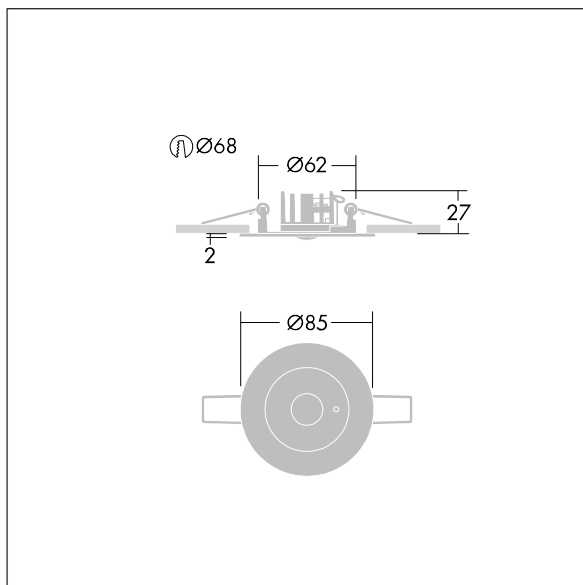

# THORN

96633208 VOYAGER STAR P MRCR ANT ECD WH

## Voyager Star

Luminaire d'éclairage de secours LED haute performance, Luminaire pour alimentation centralisée de l'éclairage de sécurité pour une surveillance individuelle du luminaire via DALI (certifié DALI-2), niveau d'intensité réglable avec optique. Luminaire en régime permanent. Boîtier : fonderie d'aluminium, thermopoudré blanc (similaire à RAL9016). Appareillage pour encastrer au plafond : IP20\_IP40, Luminaire encastré pour découpe de plafond de 68 mm et épaisseur de plafond jusqu'à 25 mm. Verre : Polycarbonate (PC). Installation rapide et entretien sans outillage. Connexion électrique (230VAC) via un câble de 2,5 mm<sup>2</sup> maximum, câblage en piquage et repiquage possible. Gestion thermique optimale via un dissipateur thermique. Régime en mode permanent : -30°C à +30°C, régime en mode non permanent : -30°C à +35°C ; tension d'alimentation : 220-240 V AC (+/- 10 %) 50-60 Hz ; 176-280 V DC Convient pour installation encastrée dans un pourtour en béton (à commander séparément). Livré avec LED. Découpe au plafond Ø 68 mm dans les plafonds d'une épaisseur de 1 à 25 mm.

Puissance du luminaire: 3,7 W  
Dimensions : Ø85 x 2 mm  
Poids : 0,45 kg

TLG\_VSTR\_F\_MRCR\_ECx\_ANT\_WH.jpg

TLG\_VYLD\_M\_MRE AREA.wmf

Toutes les valeurs marquées d'un \* sont des valeurs nominales. Thorn utilise des composants testés et éprouvés, en provenance des meilleurs fournisseurs. Dans certains cas isolés, il se peut qu'il y ait des pannes de nature technologique au niveau des LED individuels, pendant le cycle de vie nominal du produit. Les normes internationales fixent la tolérance du flux initial et de la charge associée à ± 10 %. Sauf indication contraire, les valeurs sont applicables pour une température ambiante de 25 °C.